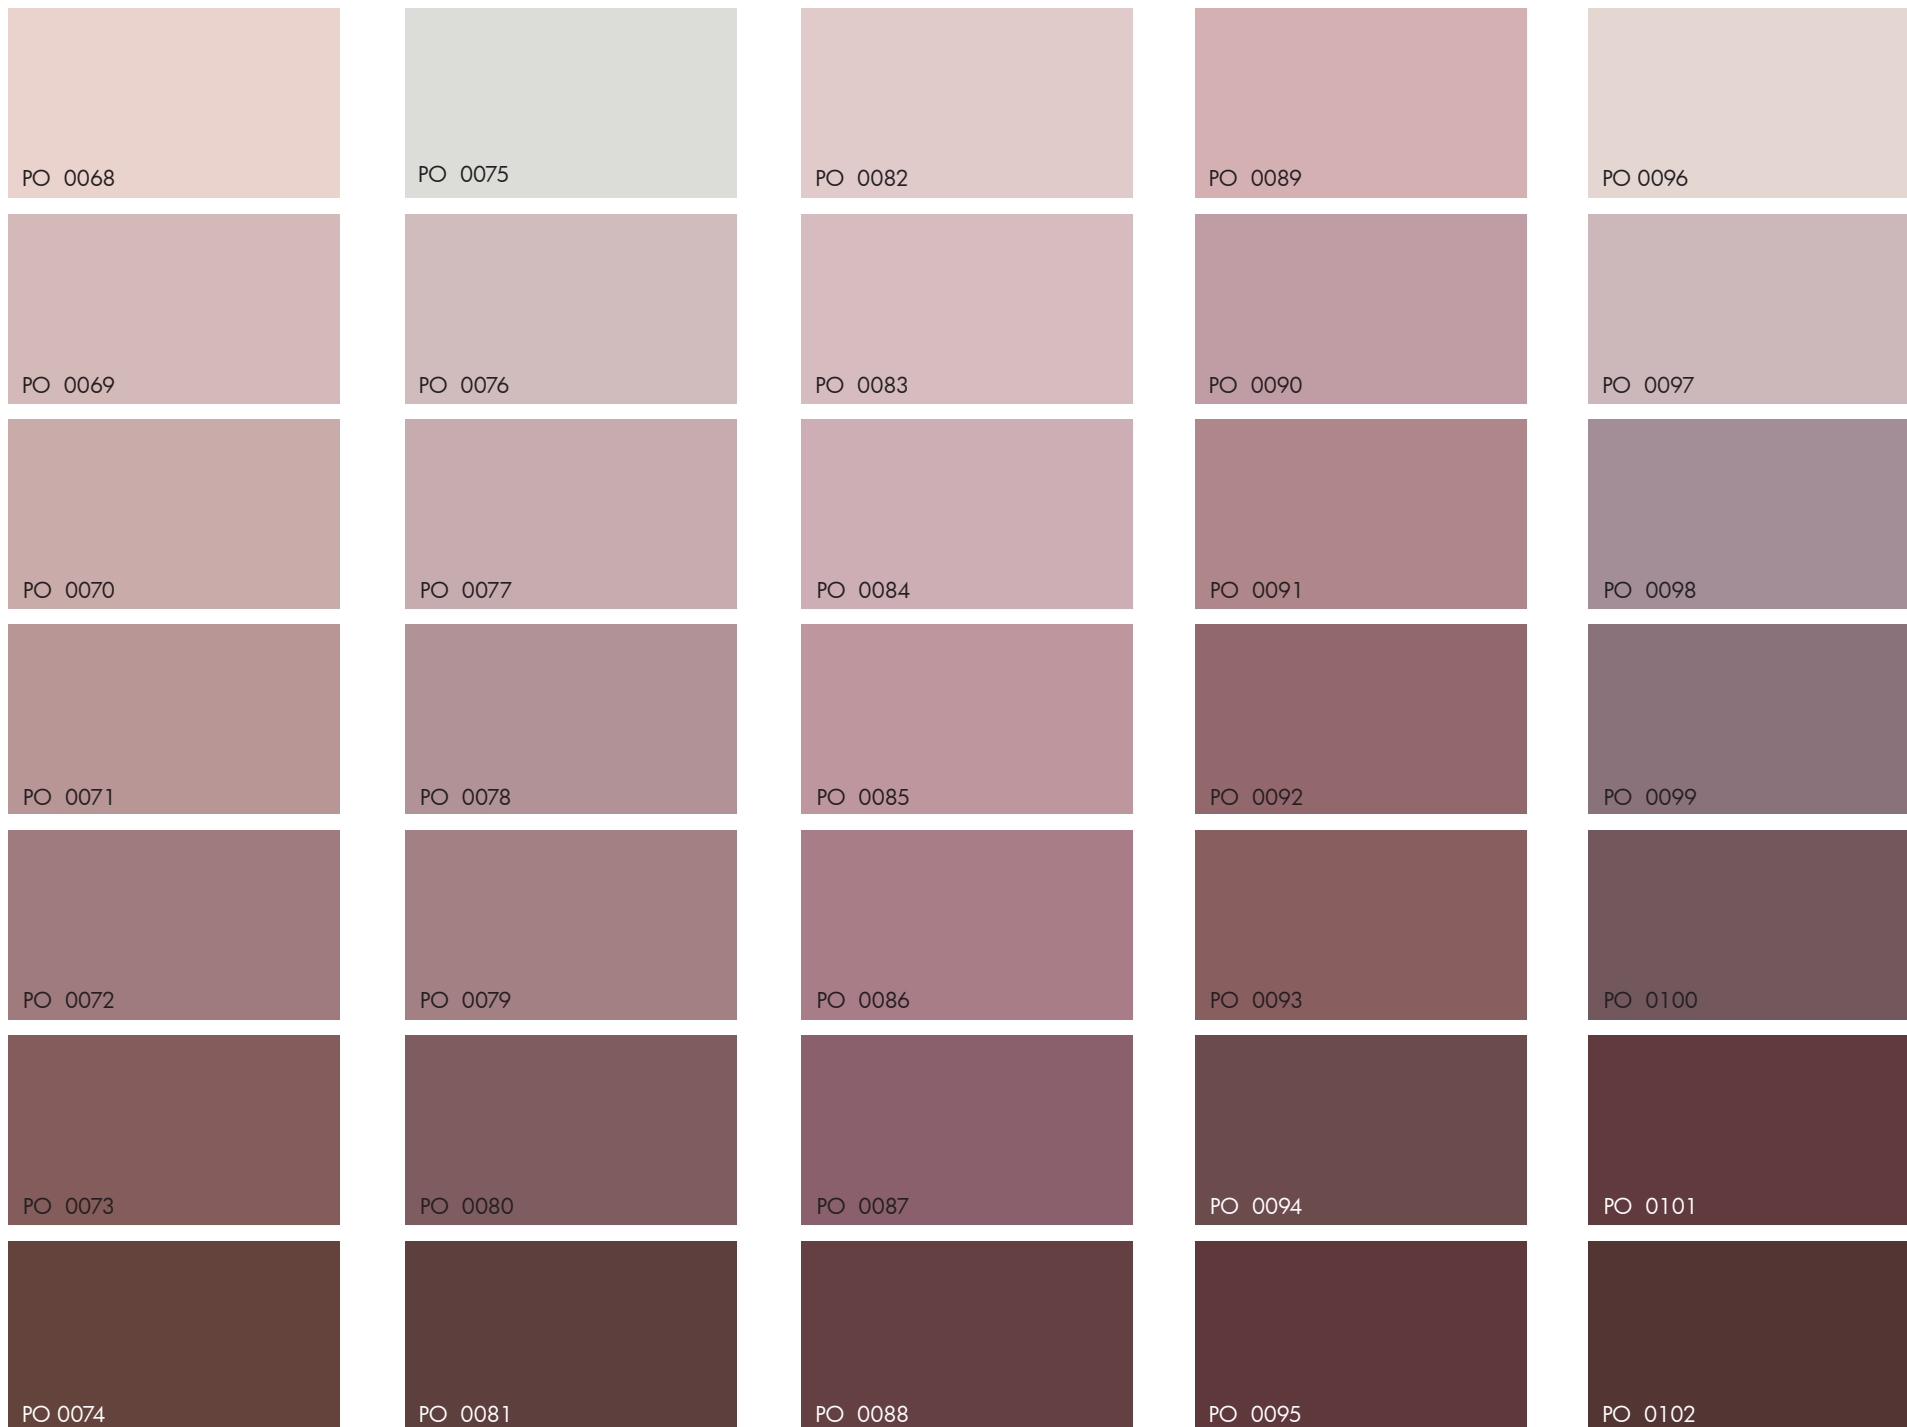

POLYCROM®

Les teintes peuvent varier en fonction de la qualité et de la calibration des écrans. Nous vous recommandons de vérifier la teinte à l'aide d'un nuancier disponible chez votre distributeur. De plus, une surface témoin est fortement recommandée avant toute mise en peinture.